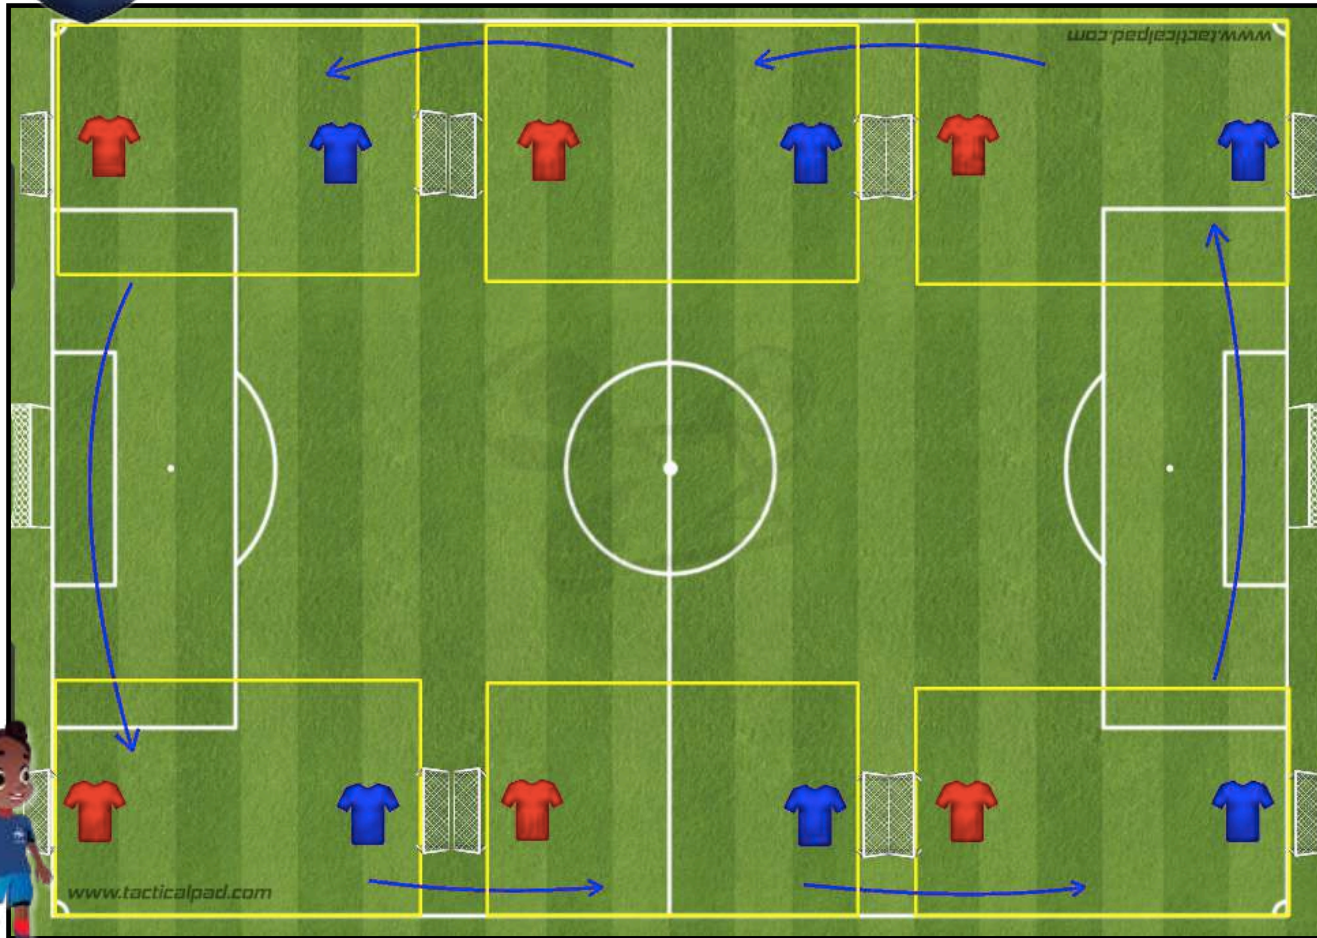

REMISE DES RÉCOMPENSES - TERRAIN HONNEUR

Journée Nationale des Débutants - Le site de la Haye le Doyen

TERRAIN HONNEUR (A)

**PLAN
TERRAIN
HONNEUR
(NIVEAU A)**

PLAN TERRAIN SYNTHÉTIQUE

(NIVEAU B)

**TERRAIN
SYNTHÉTIQUE**

(B)

**PLAN TERRAIN
HERBE N°2
(NIVEAU C)**

**TERRAIN
HERBE N°2
(C)**

ENTRÉE
SORTIE

Journée Nationale des Débutants - La rotation des rencontres

1er match : placement des équipes selon l'ordre donné (voir ci-après)

Ensuite, les rouges restent en place et les bleus décalent d'un terrain

4 matchs de 8'

Journée Nationale des Débutants - La rotation des rencontres

Rotation n°1 : début des rencontres à 10h

Terrain HONNEUR