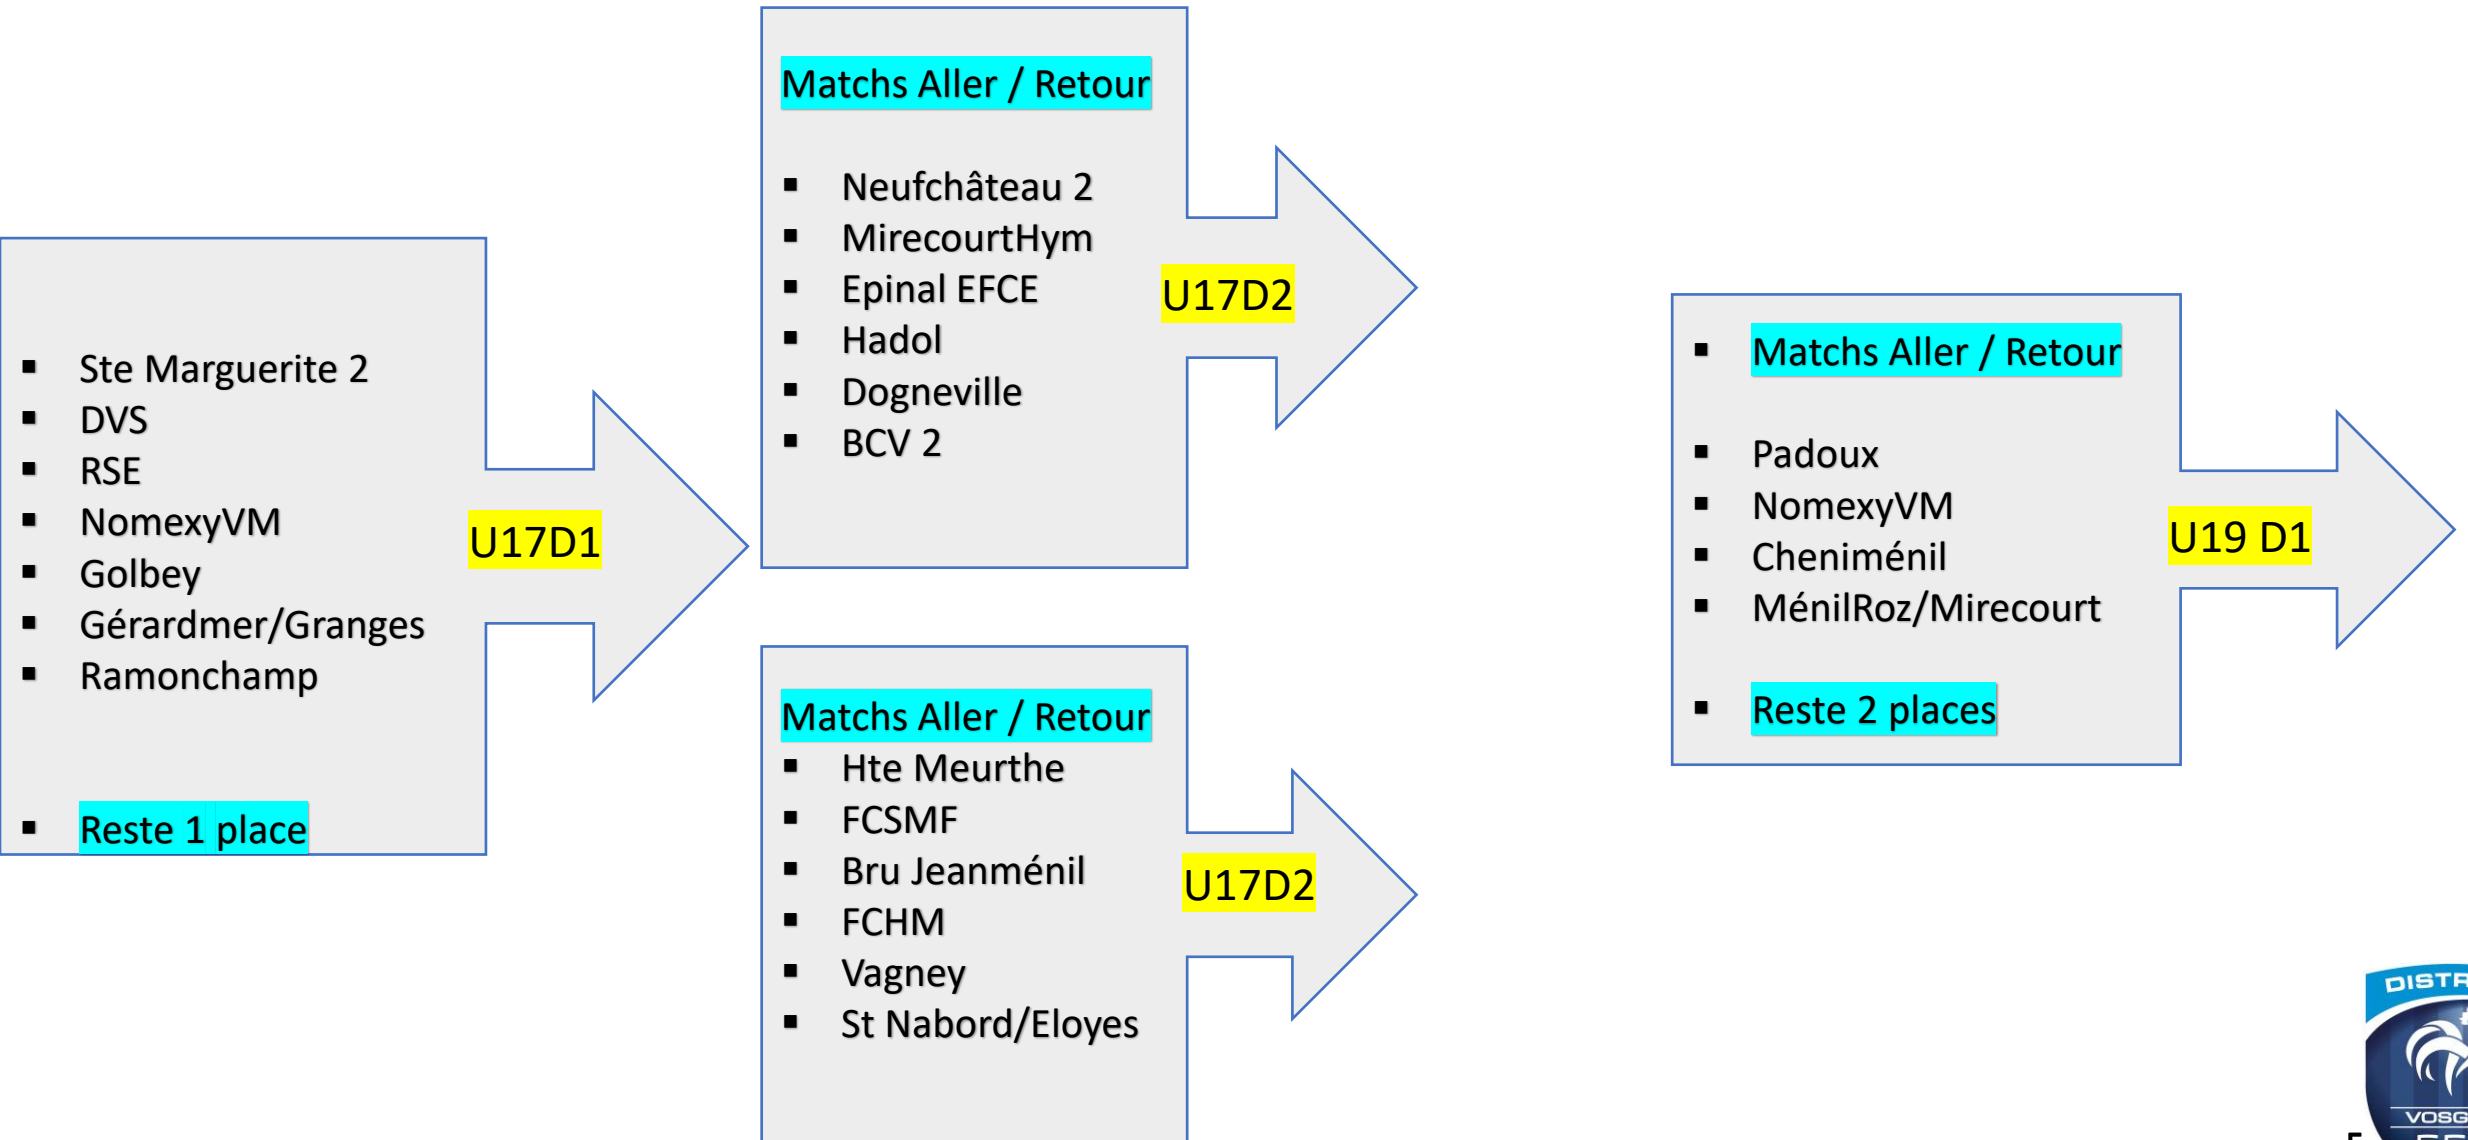

PROJET VOSGES 2024/2025 Phase Automne U17/U19