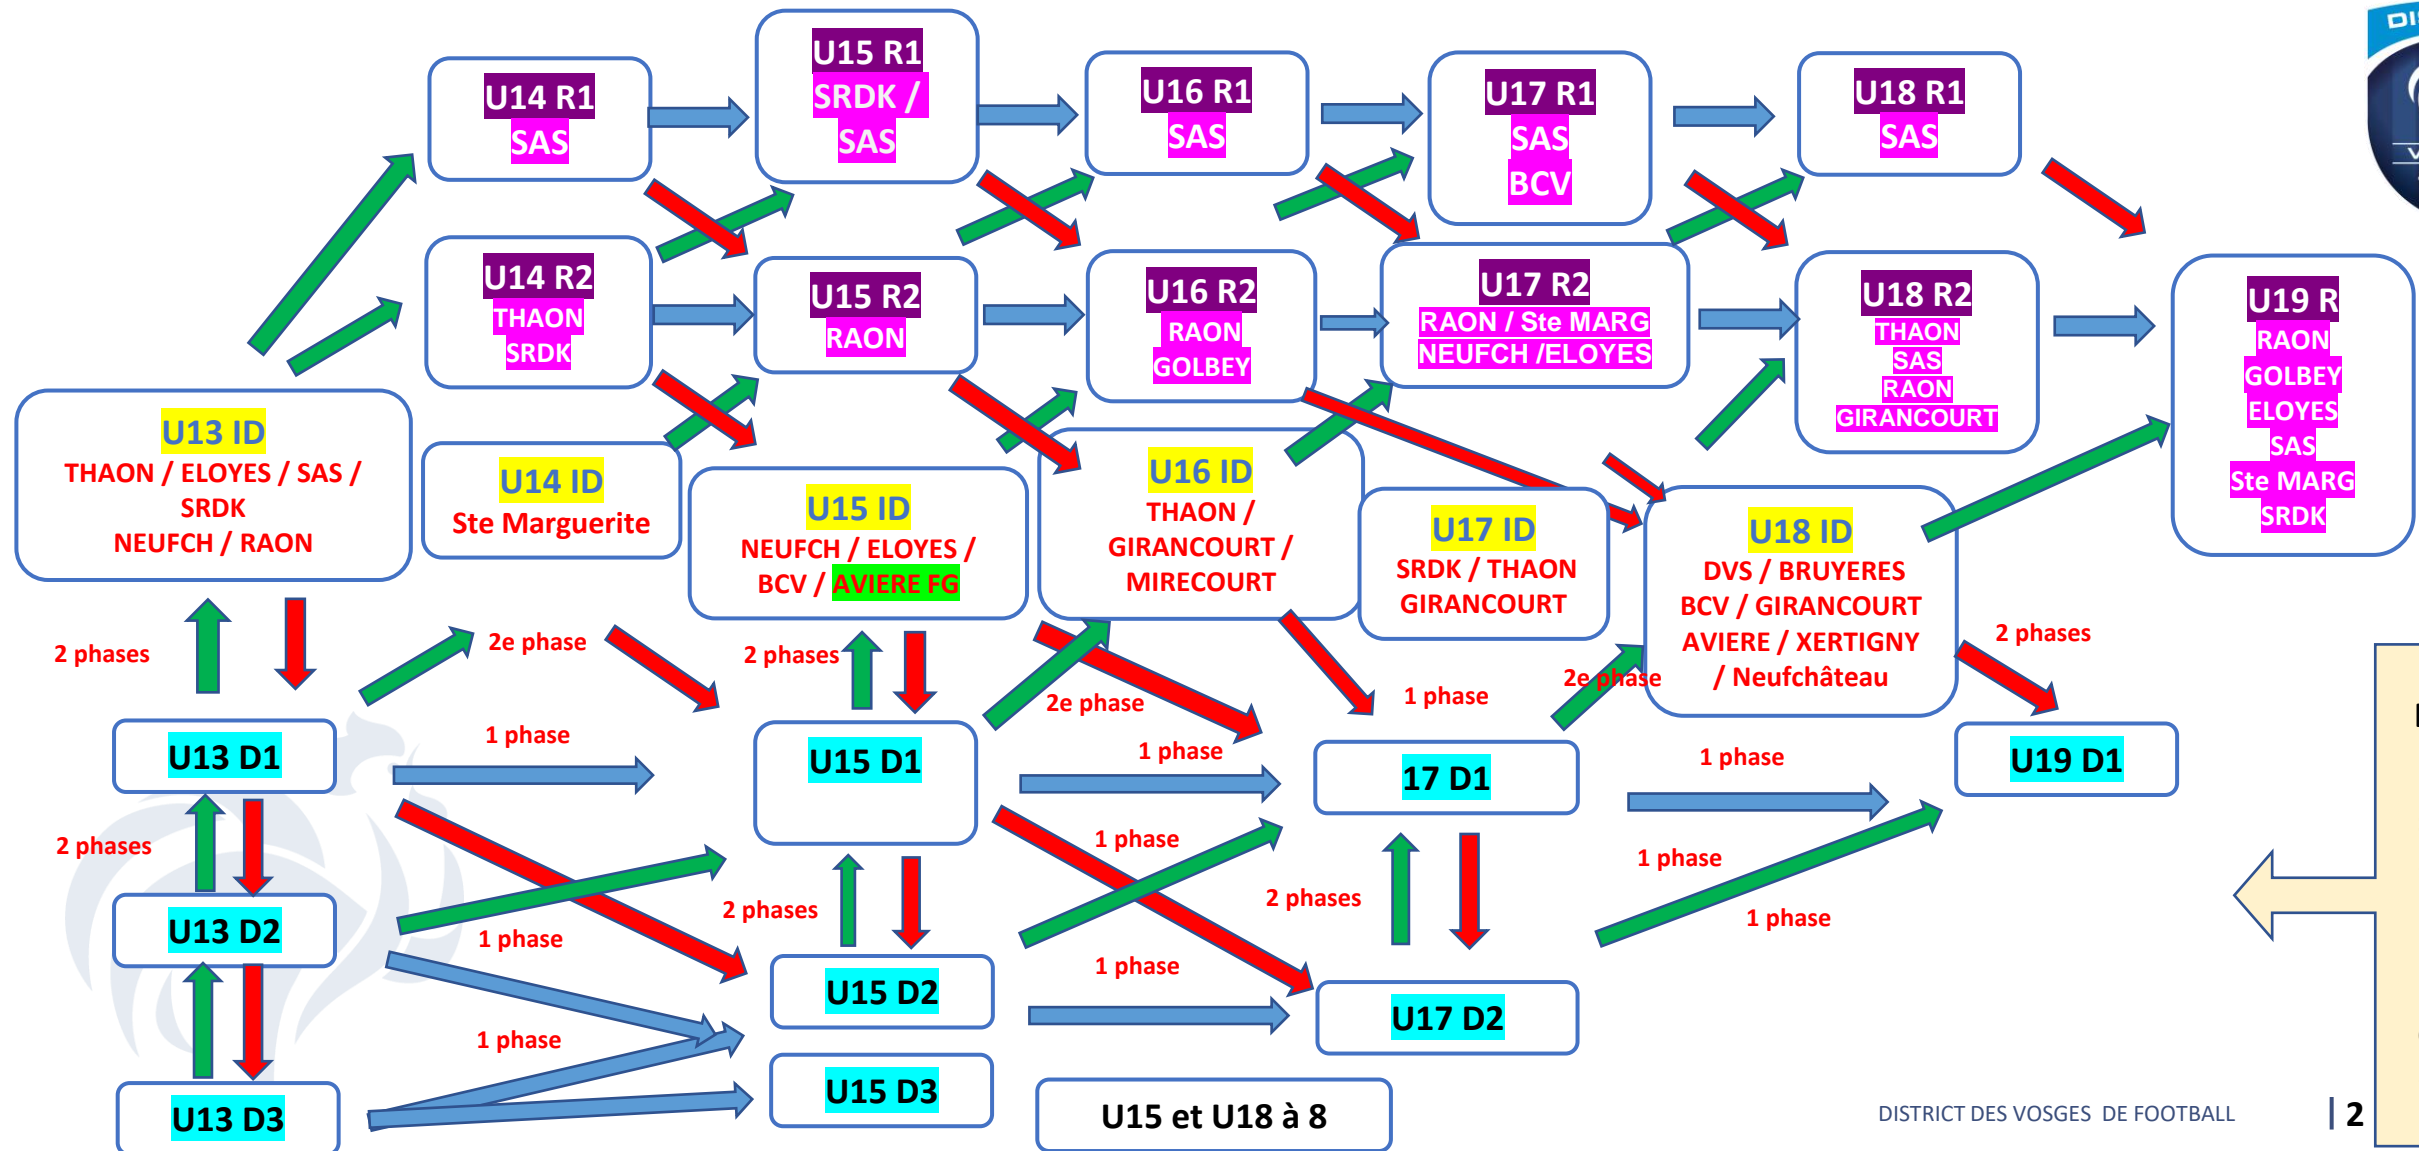

PROJET VOSGES 2024 Automne Prévision