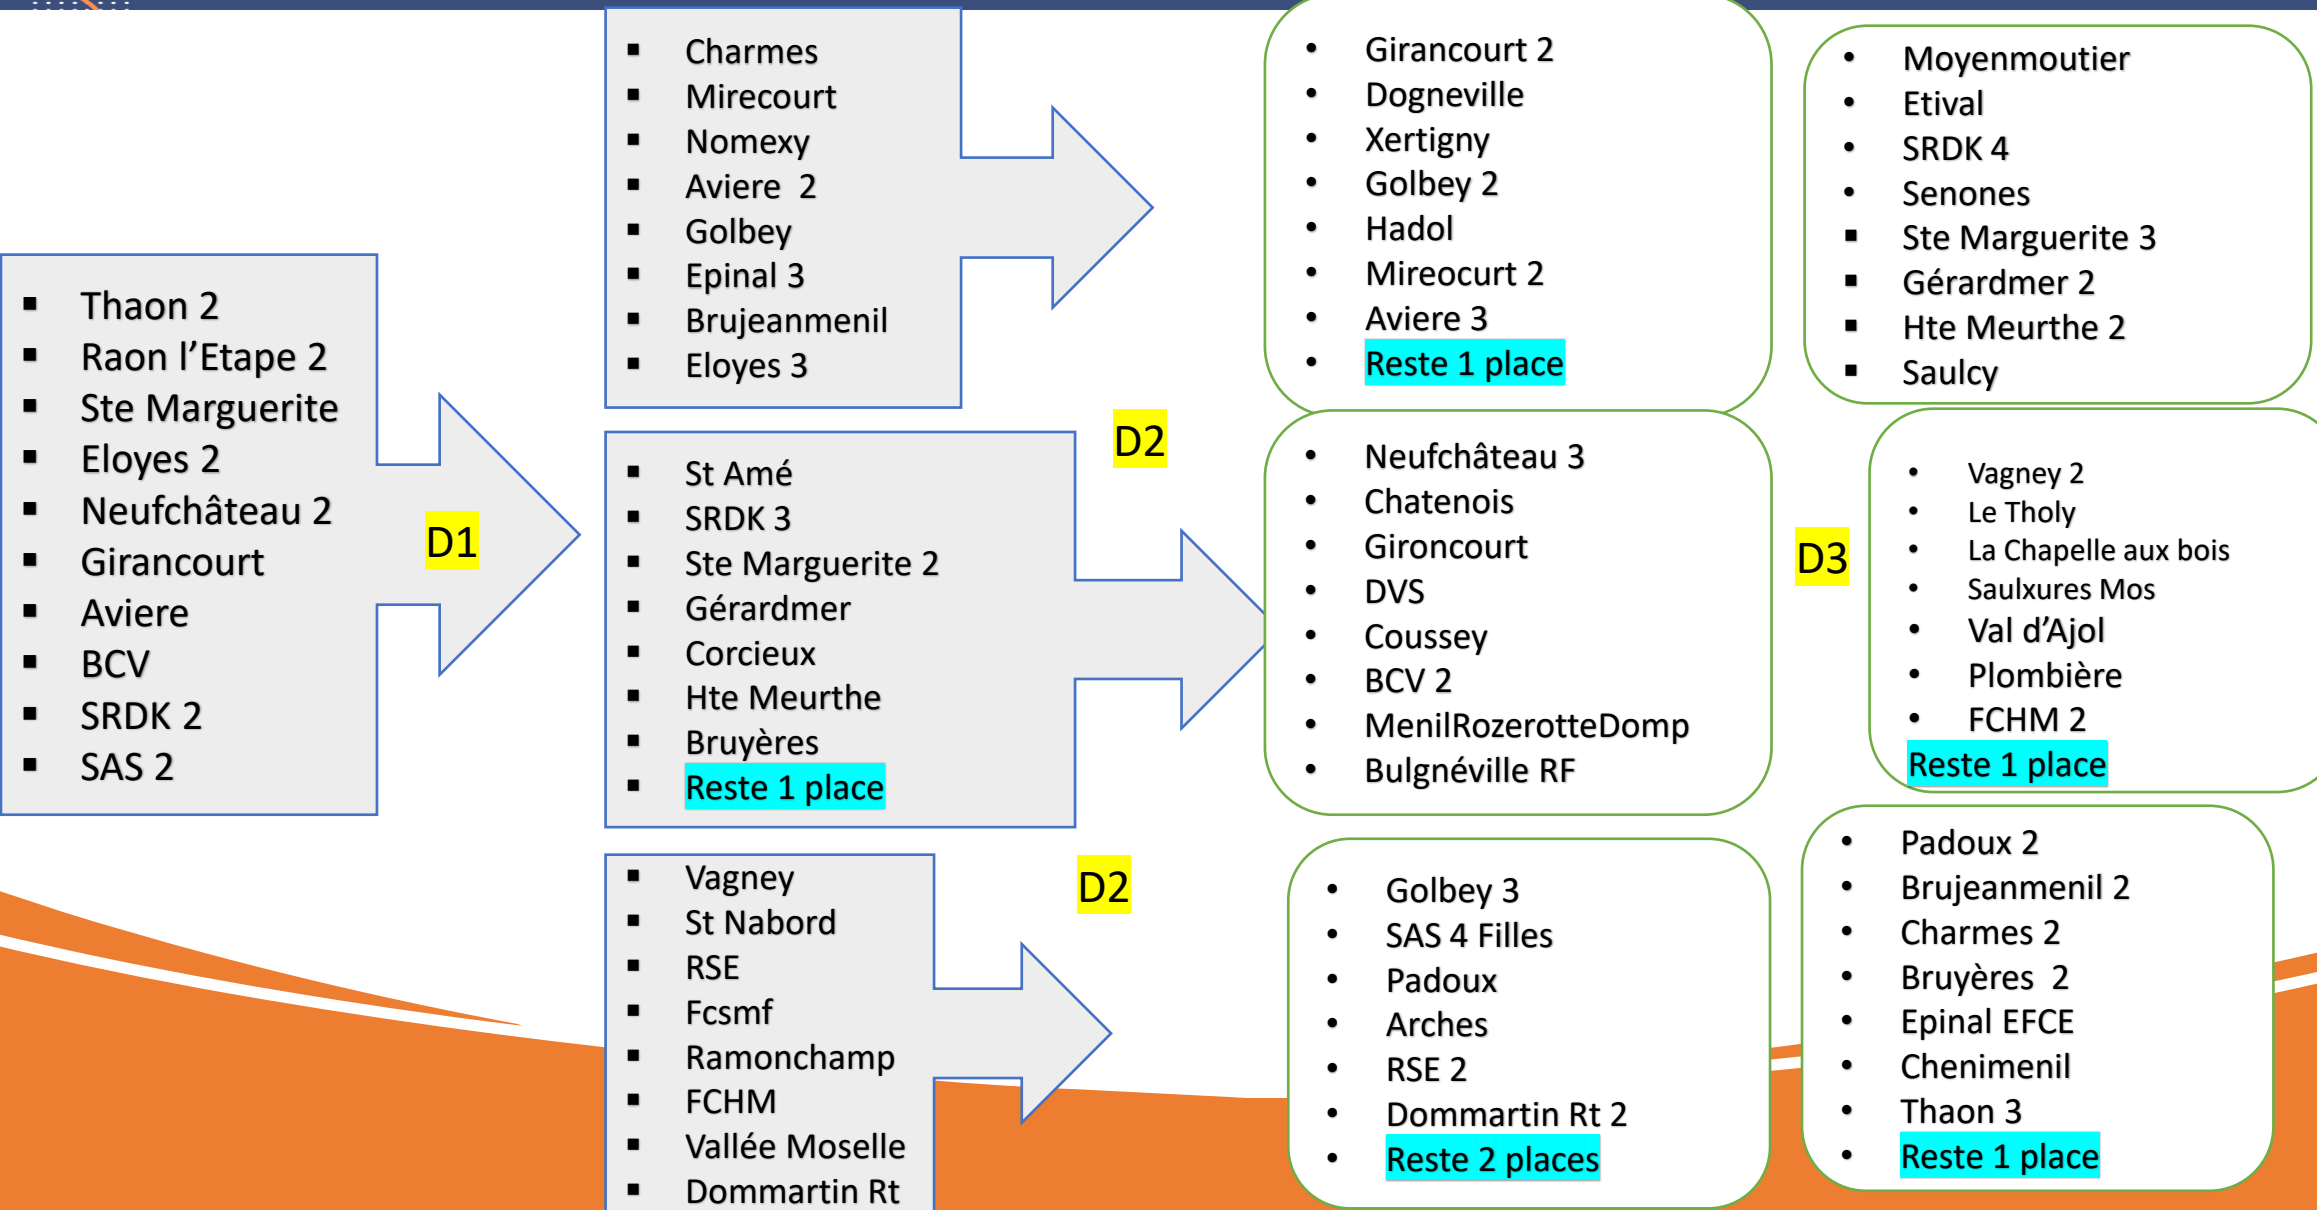

PROJET VOSGES 2024/2025 Phase Automne U13