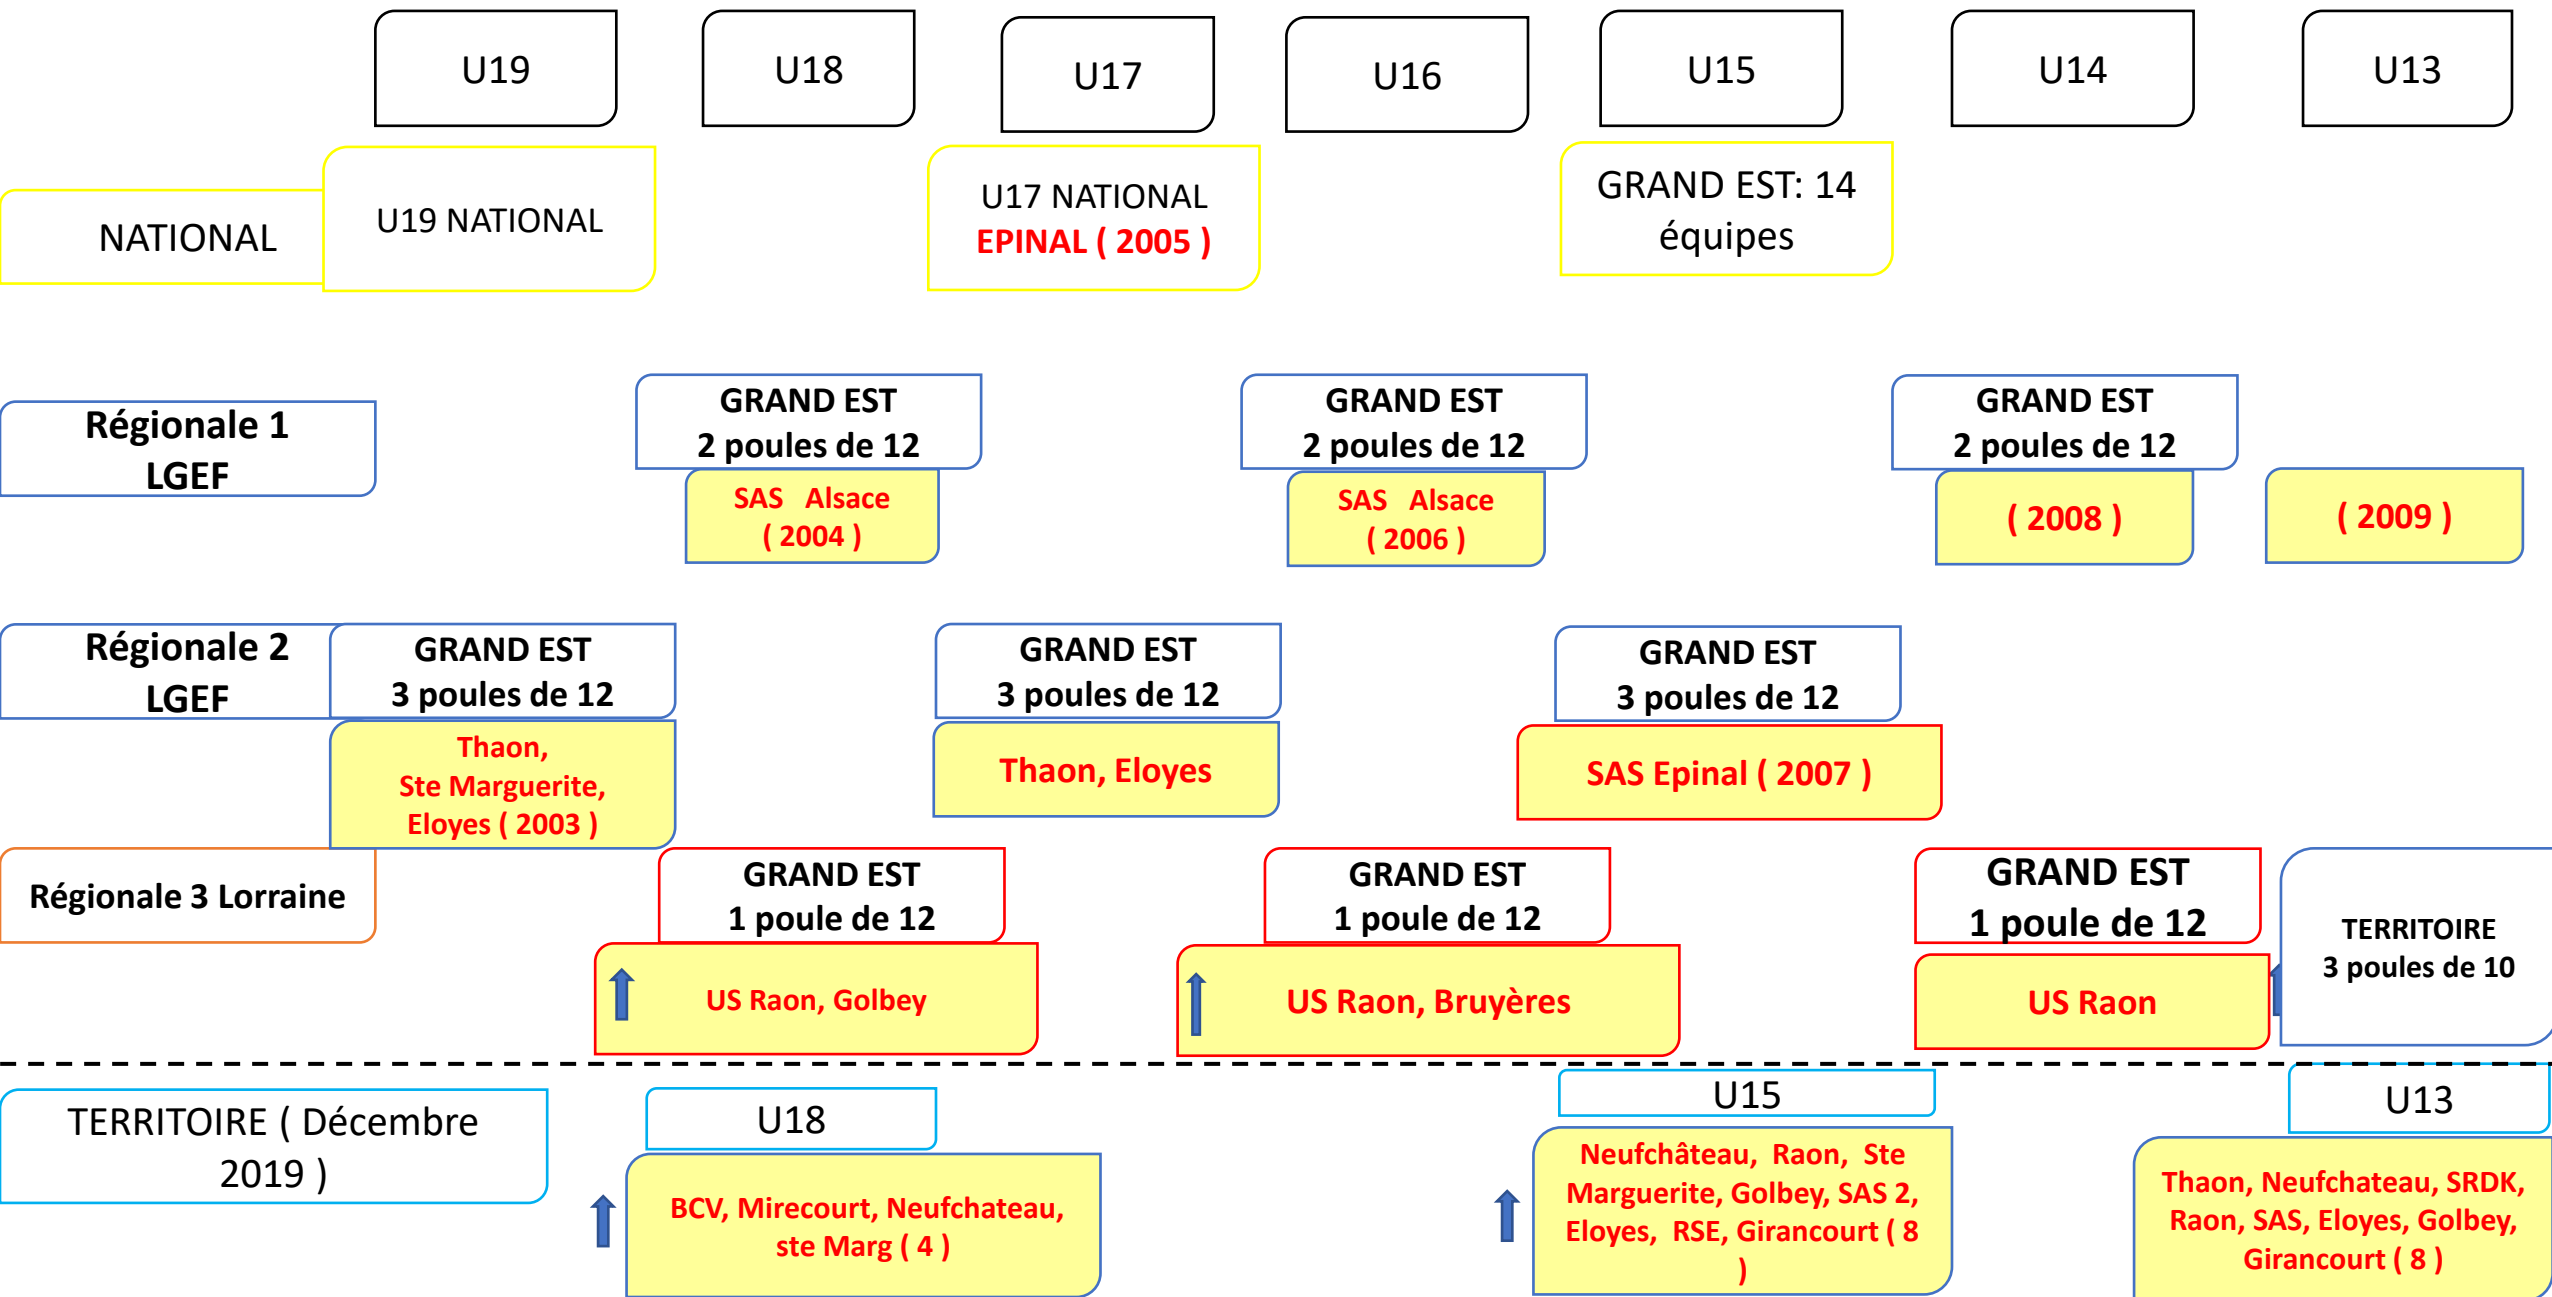

# CHAMPIONNATS JEUNES 2021-2022 LGEF (GRAND EST) Phase de Automne

U18

U18 DIVISION 1 ( 1 MONTÉE EN ID )

U18 DIVISION 2

**Golbey 2**  
**Epinal La Vierge**  
**RSE**  
**Bruyères**  
**Hte Moselotte**  
**Girancourt**  
**St Amé**  
**Avière**

Plaine

**BCV 2**  
**Nomexy/Vincey**  
**Hadol**  
**Plombières ( Xertigny )**  
**Portieux**  
**Girancourt**  
**Dogneville**  
**Neufchâteau 2**  
**Rambervillers**

Montagne

**SRDK**  
**Ste Marguerite 2**  
**Hte Meurthe**  
**Ramonchamp**  
**St Amé 2**  
**Pouxieux**  
**Le Tholy ( Granges )**  
**FC Les Ballons**  
**Gérardmer**  
**Vagney ( Hte Moselotte )**

U15

U15 DIVISION 1.  
1<sup>ER</sup> NIV.A EN ID

U15 DIVISION 2

BCV  
Gérardmer  
Mirecourt / Hymont  
St Amé  
SRDK  
Hte Meurthe  
Thaon  
Hadol

**Foot à 8** : Menil R, Dompaire,  
Bruyères, Rambervillers,  
Gironcourt, St Nabord,

U13

U13-DIVISION 1 1<sup>ER</sup> EN ID

U13 DIVISION 2

**Mirecourt / Hymont**  
**Gérardmer**  
**Ste Marguerite**  
**RSE**  
**BCV**  
**Le Tholy**  
**Hadol ( 3<sup>e</sup> D1 en**  
**2019 )**  
**Bruyères ( 4<sup>e</sup> D1 en**  
**2019 )**