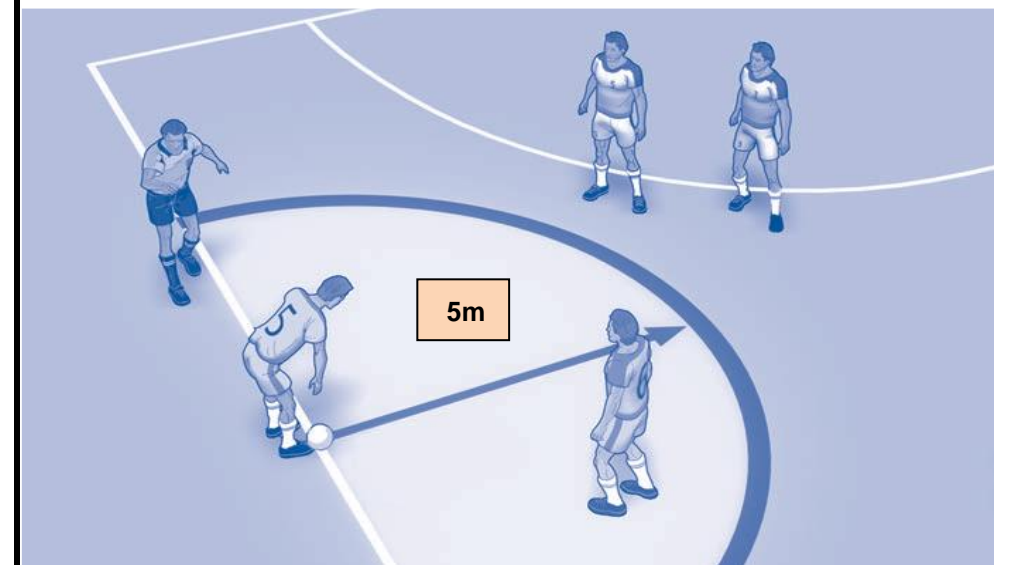

RENTRÉE DE TOUCHE